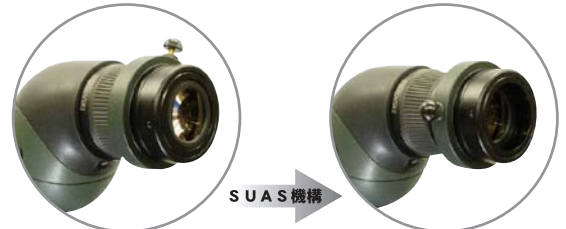

KOWA TSN-880/770シリーズ
接眼レンズ専用アダプター

● Turbo Adapter P2

オープン価格

ピクセンGLH20D接眼レンズ専用アダプター

● Turbo Adapter G2

¥ 9,240-(税込)

SUAS機構

スワロフスキー単焦点接眼レンズ専用アダプター

● Turbo Adapter SW1

¥ 13,000-(税込)

Turbo Adapter カメラブラケット

近年発売されているデジスコ撮影向きコンパクトデジタルカメラの多くはアダプター用ネジが用意されていません。そこでデジスコドットコムでは、TA-W1取付用ネジを用意した専用カメラブラケットBRシリーズを開発しました。照準器システムやデジスコケーブルも取付可能な設計になっています。カメラブラケットBRシリーズをカメラに装着しTA-W1等を介してスコープへの接続を可能にします。