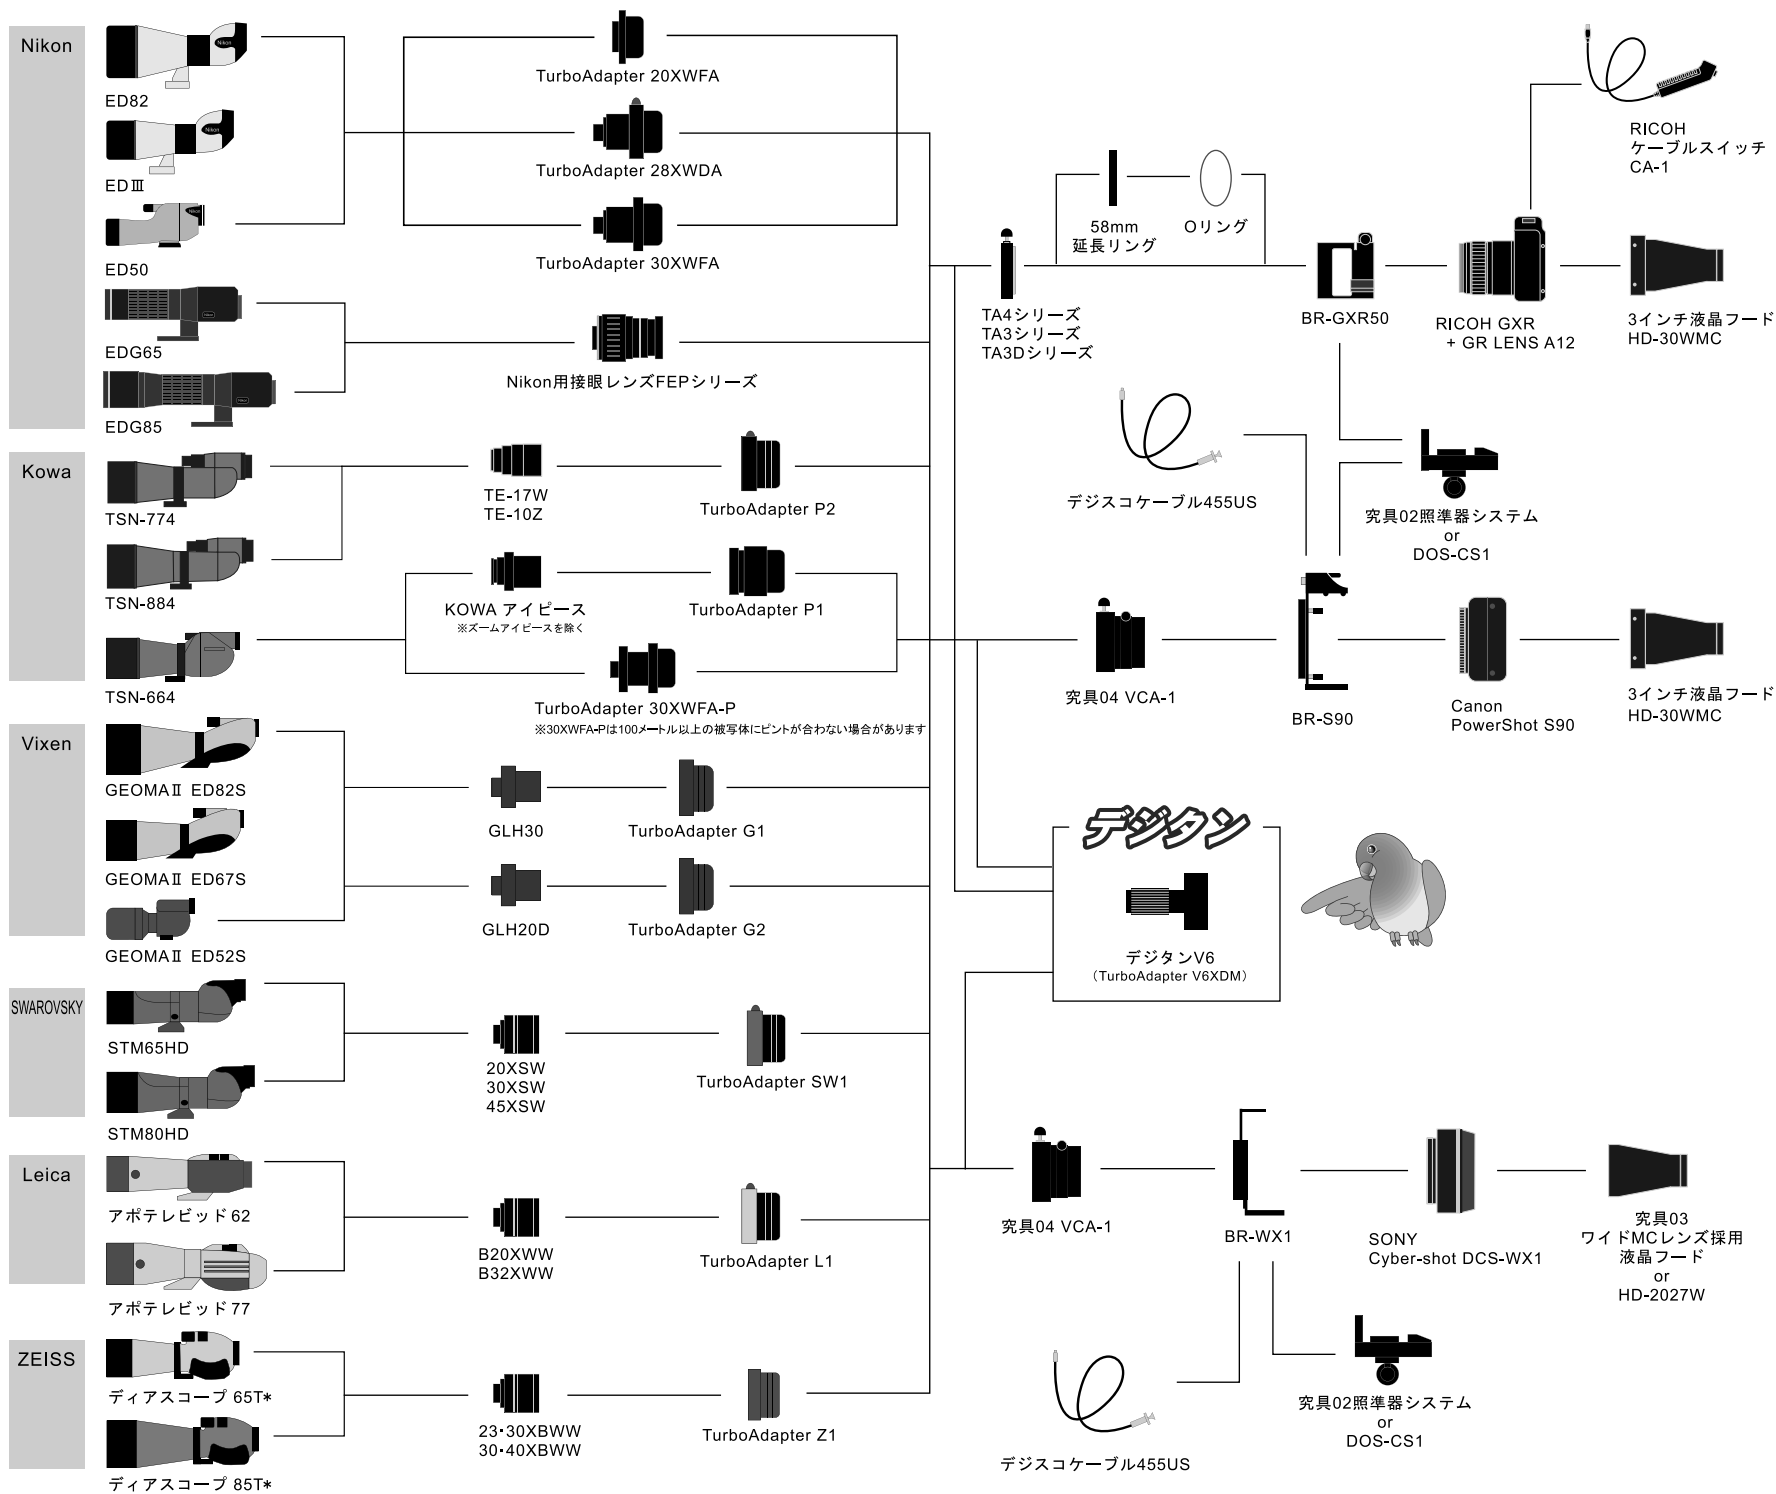

デジスコ 組合せ例

製品の仕様や使い方についての
相談・お問い合わせはこちらへ。

デジスコサポートデスク

☎ 042-498-5113

受付時間 10:00~17:00

(土・日・祝祭日・年末年始・弊社指定休日を除く)

※受付時間外のお電話は対応できない場合がございますので、ご了承ください。