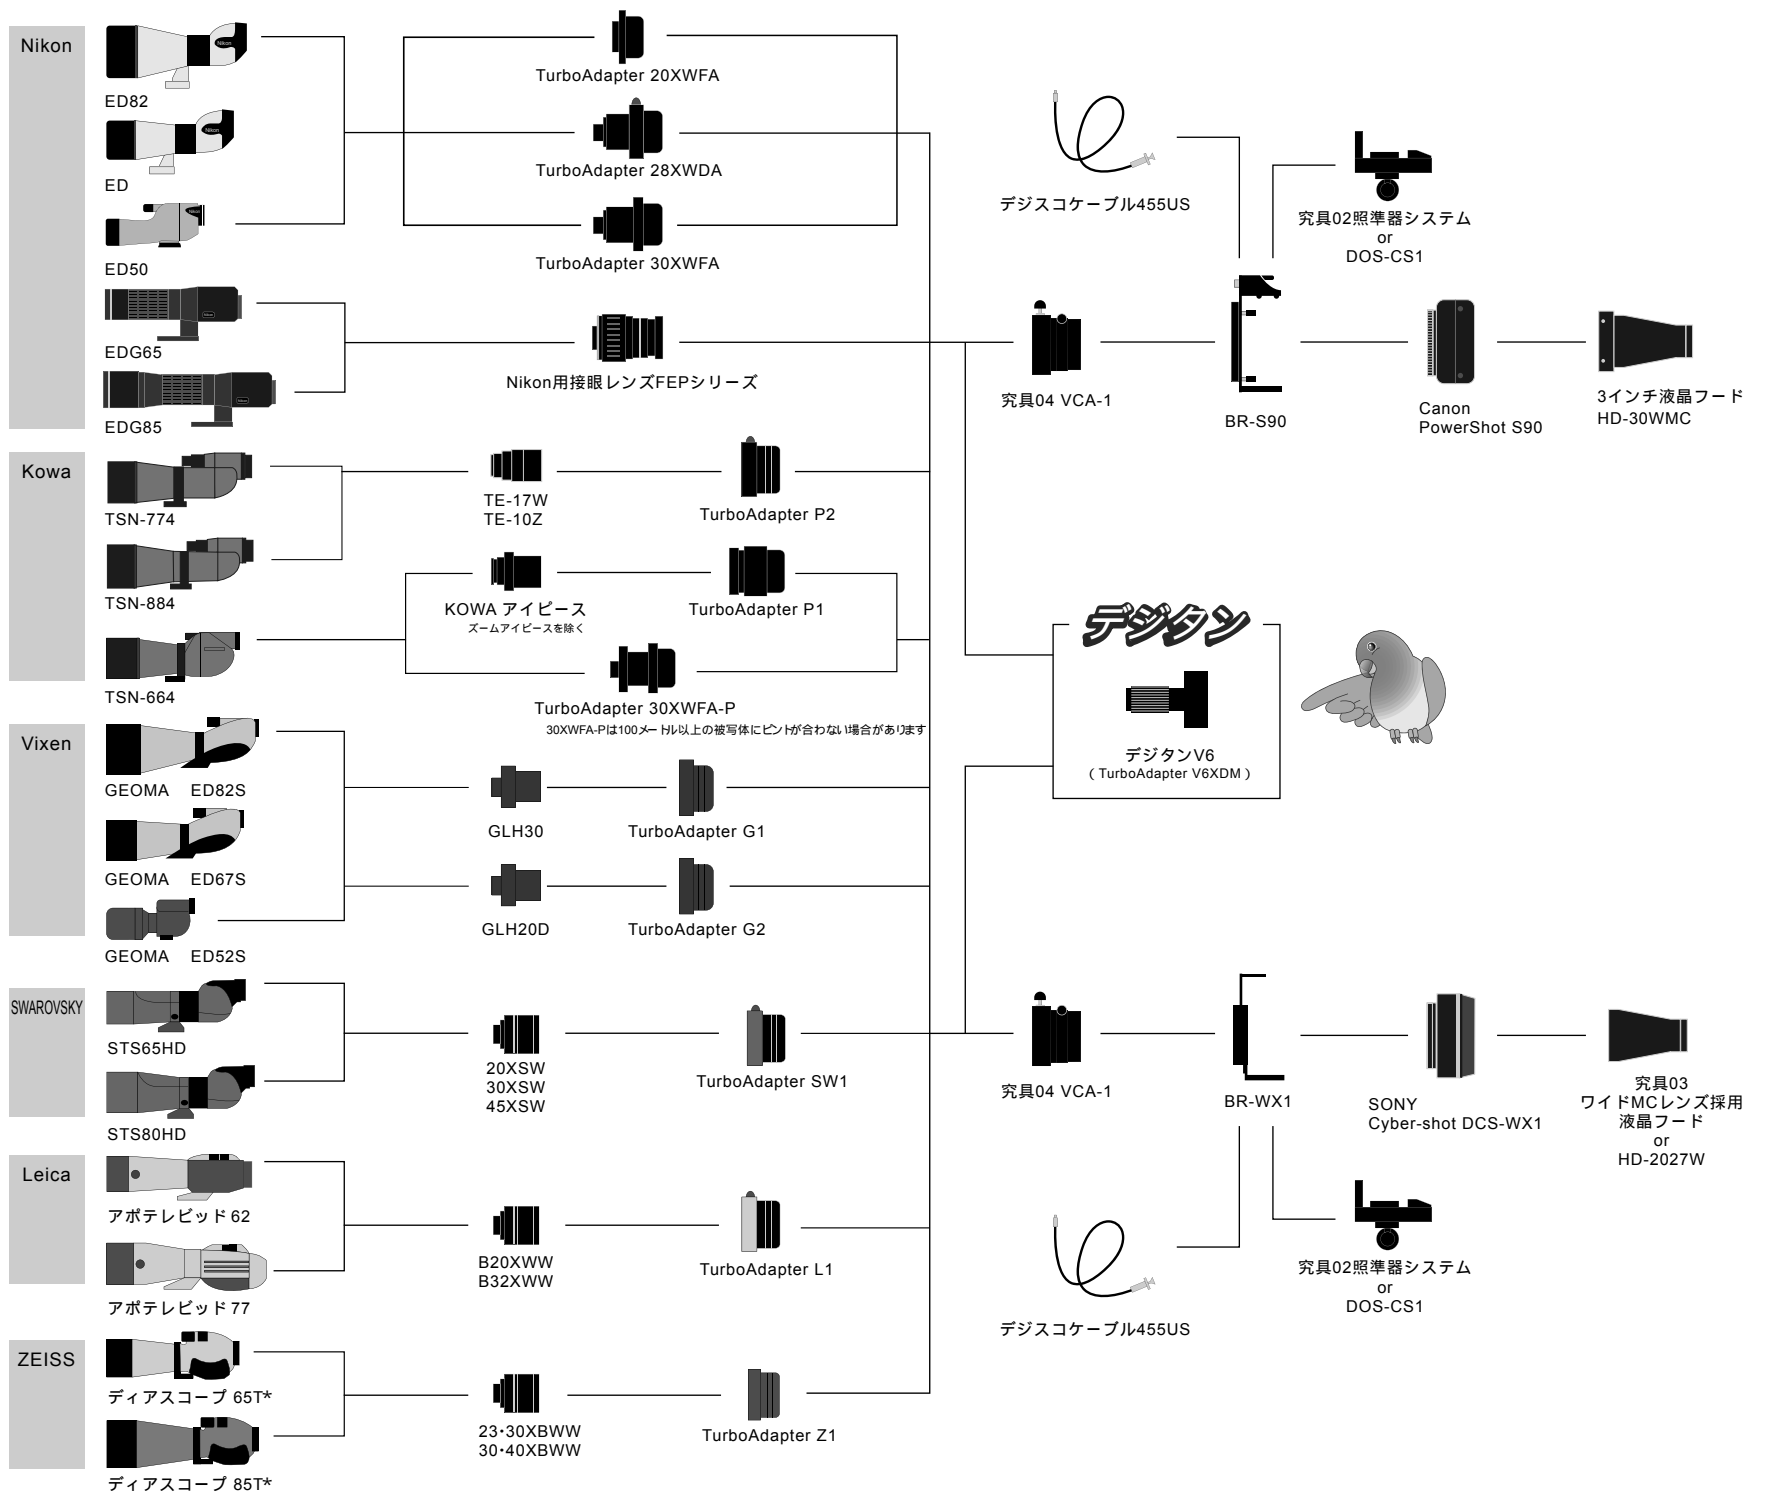

デジスコ 組合せ例

製品の仕様や使い方についての
相談・お問い合わせはこちらへ。
デジスコサポートデスク

☎ 042-498-5113

受付時間 10:00~17:00
(土・日・祝祭日・年末年始・弊社指定休日を除く)
※受付時間外のお電話は対応できない場合がございますので、ご了承ください。