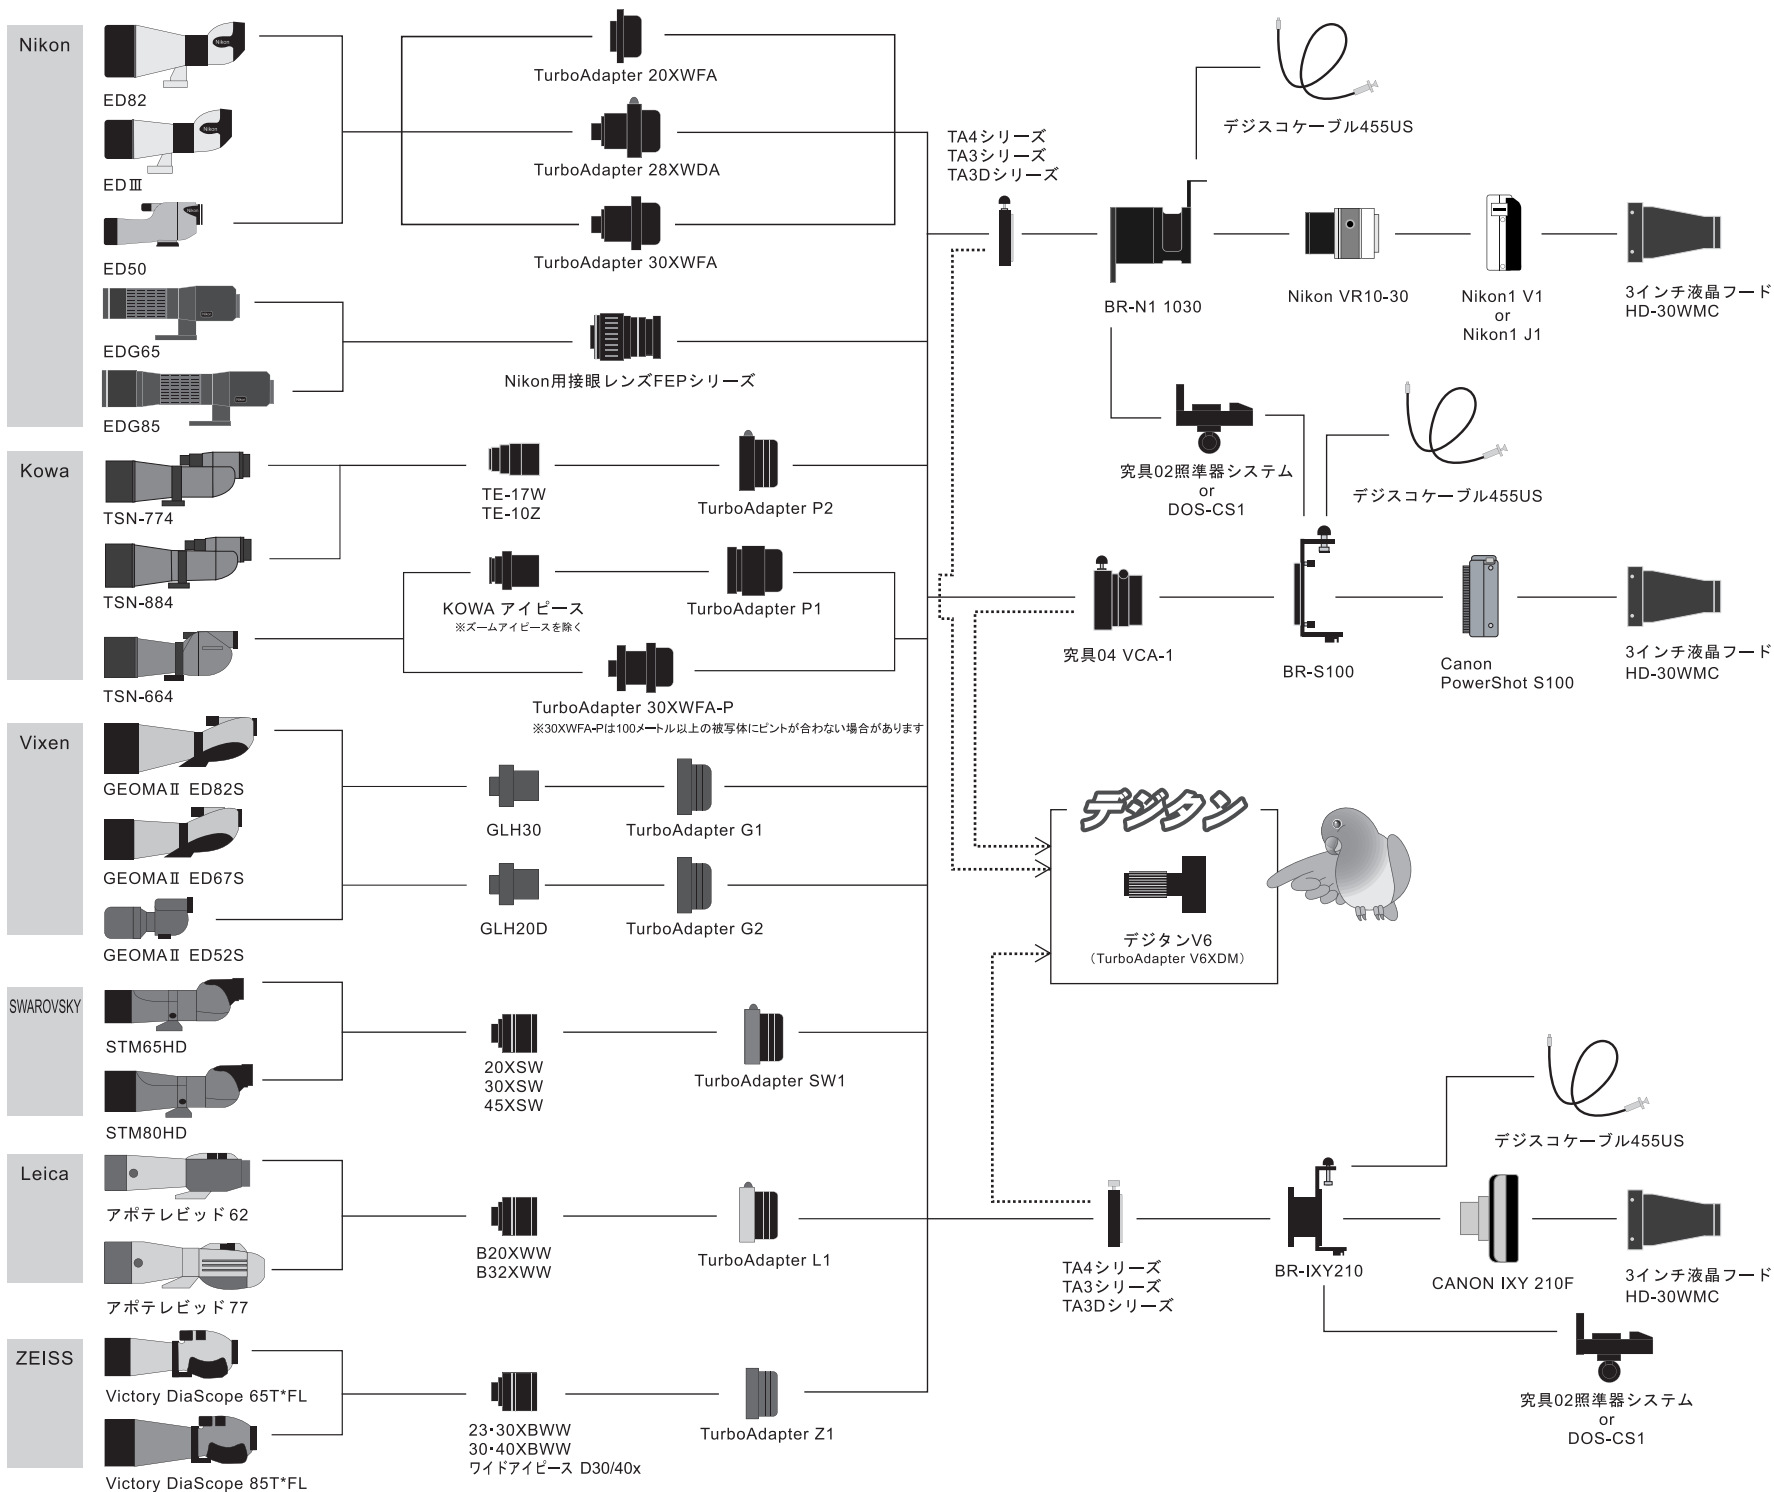

# デジスコ 組合せ例

製品の仕様や使い方についての  
相談・お問い合わせはこちらへ。  
**デジスコサポートデスク**  
**☎ 042-498-5113**  
受付時間 10:00~17:00  
(土・日・祝祭日・年末年始・弊社指定休日を除く)  
※受付時間外のお電話は対応できない場合がございますので、ご了承ください。